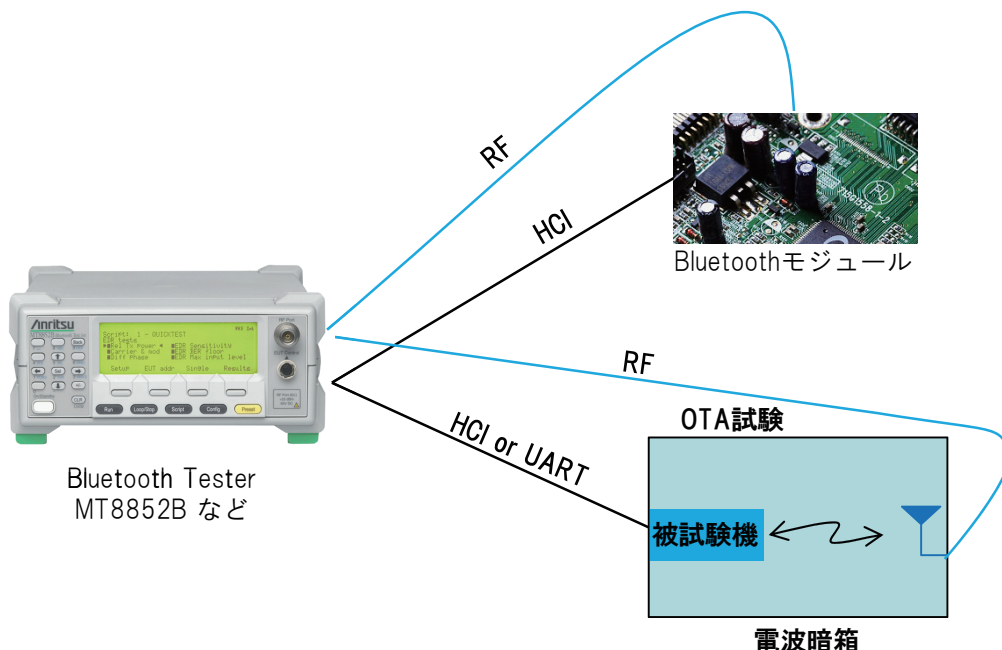

スマートキー測定アプリケーション

スマートキーの開発を支援

スマートキー（UWB, Bluetooth）

セキュリティに対する意識の高まりから、UWB（ウルトラワイドバンド）やBluetoothを採用したスマートキーへの関心が高まっています。従来のスマートキーではリレーアタック（スマートキーからの微弱電波を、受信機を通して中継し開錠/始動を行い盗難する）を防ぐことが難しい為、その対策が求められています。そこでUWB測距技術を応用することで、スマートキーと自動車の距離を正確に把握できるためリレーアタックを防ぐセキュリティ技術としての利用が期待されています。

UWBスマートキー OTA感度測定試験例

Bluetooth RFテストセット

その他計測器

ネットワークマスタ MT1000A など

ワイヤレスコネクティビティテストシステム IQxel-M8 など