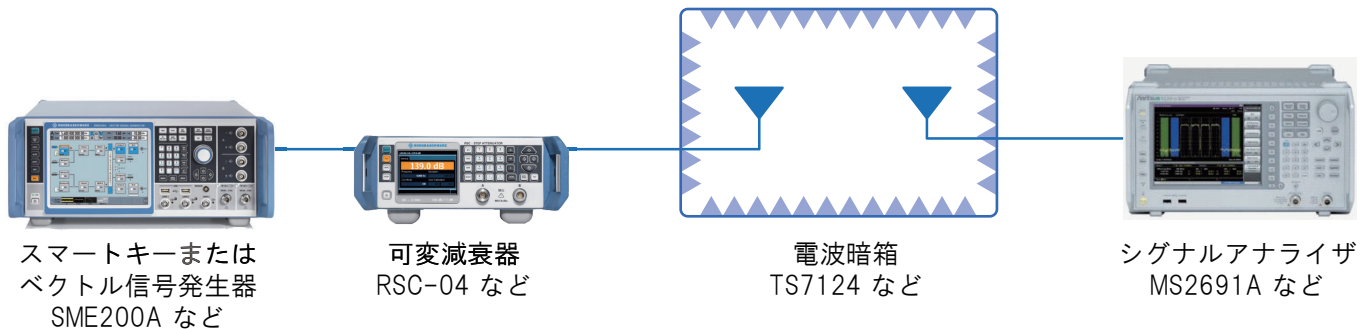

スマートキー測定アプリケーション

スマートキーの開発を支援

スマートキー（UWB, Bluetooth）

セキュリティに対する意識の高まりから、UWB（ウルトラワイドバンド）やBluetoothを採用したスマートキーへの関心が高まっています。従来のスマートキーではリレーアタック（スマートキーからの微弱電波を、受信機を通して中継し開錠/始動を行い盗難する）を防ぐことが難しい為、その対策が求められています。そこでUWB測距技術を応用することで、スマートキーと自動車の距離を正確に把握できるためリレーアタックを防ぐセキュリティ技術としての利用が期待されています。

UWBスマートキー OTA感度測定試験例

Bluetooth RFテストセット

その他計測器

ネットワークマスタ MT1000A など

ワイヤレスコネクティビティテストシステム IQxel-M8 など