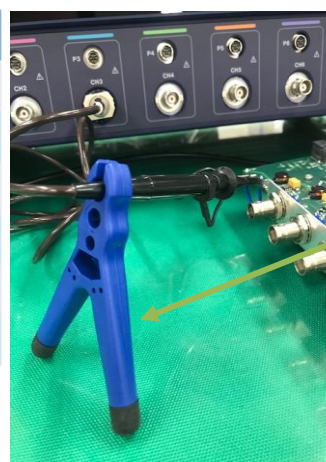

新製品の日本製デジタルオシロスコープが
お求めやすくなりました。

福島県生産品

- ・画面15.6インチ FULL HD
- ・日本人好みの直感的な操作性
- ・高速起動:約30秒
- ・タッチパネル&ボタン/ノブ&マウス
- ・最大8CH
- ・高分解能:12bit(5GS/s時も！)
- ・ハイレゾモード16ビット相当
- ・最大メモリ長 120Mポイント標準装備
- ・非Windows
- ・高速データ転送 当社従来比15倍

ご購入特典
プローブ固定
治具プレゼント

標準価格(税別)⇒10%オフ

👉裏面とホームページもご覧ください。⇒: <https://www.iti.iwatsu.co.jp/>

新製品 & お買い得情報

FLIR社 赤外線サーモグラフィ

	C3-X	C5
メーカー希望小売価格	99,800円	140,000円
画素数	128x96	160x120
画角	54° × 42°	54° × 42°
ズーム	無し	有り (新機能)
ワンタッチレベルスパン	無し	有り
温度レンジ	-20 to 300°C	-2 to 400°C
ストリーミング (動画)	無し	有り (USB) (新機能)
ギャラリー	有り	有り
三脚穴	有り	有り
ダイレクトアップロード	有り	有り