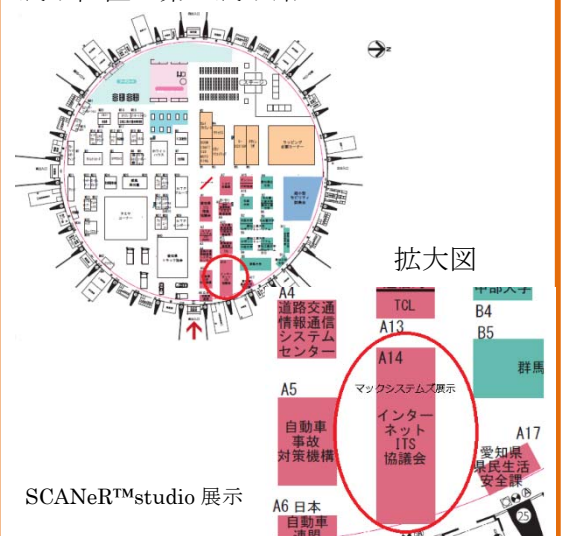

ご多忙中とは存じますが、ぜひ弊社ブースへお立ち寄り頂きますようお願い申し上げます。

敬具

記

会 期	2019 年 11 月 21 日 (木)～24 日 (日) 4 日間
開 場 時 間	AM. 9 : 00 ～ PM. 6 : 00 (最終日 AM. 9 : 00 ～ PM. 5 : 00)
会 場	ポートメッセなごや 第 1 展示館内
出 展 場 所	「A14 インターネット ITS 協議会」
主 催	愛知県 ITS 推進協議会・中部経済新聞社

★★★ 展示のご案内 ★★★

◆研究・開発向けドライビングシミュレータ SCANer™studio

SCANer™studio は、自動運転や HMI 開発に最適な研究・開発向けドライビングシミュレータです。自動運転、HMI 開発、遠隔監視技術の評価に活用できます。

SCANer™Studio

展示位置 第 1 展示館

皆様のご来場を心よりお待ちしております。