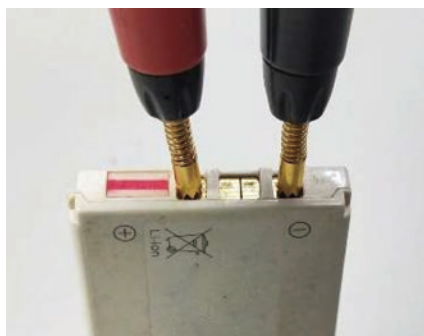

各種電池の内部抵抗と電圧測定に適した バッテリーメータ

300V モデル

GBM-3300 ¥220,000USB
標準装備RS-232C
標準装備

80V モデル

GBM-3080 ¥180,000

バッテリーメータ **GBM-3000 SERIES**

- 3.5 インチカラー液晶ディスプレイを採用
- 2モデル： GBM-3300 (300V)、GBM-3080 (80V)
- 電圧測定基本確度：0.01%
- 抵抗測定基本確度：0.5%
- 単セル測定に適した測定分解能：0.1 $\mu\Omega$ 、10 μV

特長

独立設定、独立判定のコンパレータ機能

電圧、抵抗ともに、
SEQ(上下限值)、PER(パーセント)、ABS(絶対値)など
必要なモードで、独立したHI/LO判定の設定が可能。

高分解能機能

測定分解能 0.1 μΩ、10 μV により単セルの電池測定に最適

未接続 / 接続検出機能

統計演算機能

1. GBM-01 *標準付属*	ケルビンクリップ テストフィクスチャ	
最大測定電圧	90V	
2. GBM-02 (オプション)	同軸ピンプローブ テストフィクスチャ	
最大測定電圧	80V	
3. GBM-03 (オプション)	ツインピンプローブ テストフィクスチャ	
最大測定電圧	300V	
4. GBM-S1 (オプション)	ゼロ調整用ショートボード (GBM-02/03 用)	

定格

	GBM-3300	GBM-3080
価格 (税抜き)	220,000 円	180,000 円
測定範囲	R:0.0001m-3.2k Ω V:0.00001-300.000VDC	R:0.0001m-3.2k Ω V:0.00001-80.0000VDC
精度 (測定速度: SLOW 時)	R: 0.5%+5dgt V: 0.01%+3dgt	R: 0.5%+5dgt V: 0.01%+3dgt
測定電流信号	1kHz (± 0.5Hz) 測定電流: 100mA(3m Ω) ~ 10uA(3k Ω)	
レンジ	7 レンジ (Ω) および 3 レンジ (V)	7 レンジ (Ω) および 2 レンジ (V)
測定速度	65 回 /s、25 回 /s、14 回 /s、3 回 /s	
インタフェース	RS-232C(SCPI)、ハンドラ、USB デバイス / ホスト	
電源 / 質量	100 - 240VAC, 50/60Hz, Max 10W, 2.8kg	
機能	接続異常検出、10,000 組測定値保存、 統計演算 (平均、標準偏差、工程能力指数 Cp/CpK...)	