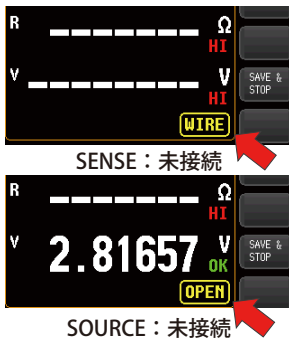

特長

独立設定、独立判定のコンパレータ機能

電圧、抵抗ともに、
SEQ(上下限值)、PER(パーセント)、ABS(絶対値)など
必要なモードで、独立したHI/LO判定の設定が可能。

高分解能機能

測定分解能 0.1 μΩ、10 μV により単セルの電池測定に最適

未接続 / 接続検出機能

統計演算機能

1. GBM-01 *標準付属*	ケルビンクリップ テストフィクスチャ	
最大測定電圧	90V	
2. GBM-02 (オプション)	同軸ピンプローブ テストフィクスチャ	
最大測定電圧	80V	
3. GBM-03 (オプション)	ツインピンプローブ テストフィクスチャ	
最大測定電圧	300V	
4. GBM-S1 (オプション)	ゼロ調整用ショートボード (GBM-02/03 用)	

定格

	GBM-3300	GBM-3080
価格 (税抜き)	220,000 円	180,000 円
測定範囲	R:0.0001m-3.2k Ω V:0.00001-300.000VDC	R:0.0001m-3.2k Ω V:0.00001-80.0000VDC
精度 (測定速度: SLOW 時)	R: 0.5%+5dgt V: 0.01%+3dgt	R: 0.5%+5dgt V: 0.01%+3dgt
測定電流信号	1kHz (± 0.5Hz) 測定電流: 100mA(3m Ω) ~ 10uA(3k Ω)	
レンジ	7 レンジ (Ω) および 3 レンジ (V)	7 レンジ (Ω) および 2 レンジ (V)
測定速度	65 回 /s、25 回 /s、14 回 /s、3 回 /s	
インタフェース	RS-232C(SCPI)、ハンドラ、USB デバイス / ホスト	
電源 / 質量	100 - 240VAC, 50/60Hz, Max 10W, 2.8kg	
機能	接続異常検出、10,000 組測定値保存、 統計演算 (平均、標準偏差、工程能力指数 Cp/CpK...)	