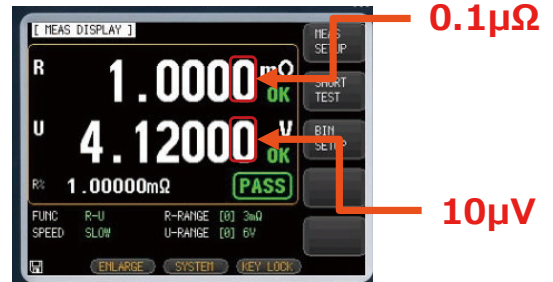

特長

独立設定、独立判定のコンパレータ機能

電圧、抵抗ともに、
SEQ(上下限值)、PER(パーセント)、ABS(絶対値)など
必要なモードで、独立したHI/LO判定の設定が可能。

高分解能機能

測定分解能 0.1 μΩ、10 μV により単セルの電池測定に最適

未接続 / 接続検出機能

統計演算機能

1. GBM-01 *標準付属*	ケルビンクリップ テストフィクスチャ	
最大測定電圧	90V	
2. GBM-02 (オプション)	同軸ピンプローブ テストフィクスチャ	
最大測定電圧	80V	
3. GBM-03 (オプション)	ツインピンプローブ テストフィクスチャ	
最大測定電圧	300V	
4. GBM-S1 (オプション)	ゼロ調整用ショートボード (GBM-02/03 用)	

定格

	GBM-3300	GBM-3080
価格 (税抜き)	220,000 円	180,000 円
測定範囲	R:0.0001m-3.2k Ω V:0.00001-300.000VDC	R:0.0001m-3.2k Ω V:0.00001-80.0000VDC
精度 (測定速度: SLOW 時)	R: 0.5%+5dgt V: 0.01%+3dgt	R: 0.5%+5dgt V: 0.01%+3dgt
測定電流信号	1kHz (± 0.5Hz) 測定電流: 100mA(3m Ω) ~ 10uA(3k Ω)	
レンジ	7 レンジ (Ω) および 3 レンジ (V)	7 レンジ (Ω) および 2 レンジ (V)
測定速度	65 回 /s、25 回 /s、14 回 /s、3 回 /s	
インタフェース	RS-232C(SCPI)、ハンドラ、USB デバイス / ホスト	
電源 / 質量	100 - 240VAC, 50/60Hz, Max 10W, 2.8kg	
機能	接続異常検出、10,000 組測定値保存、 統計演算 (平均、標準偏差、工程能力指数 Cp/CpK...)	