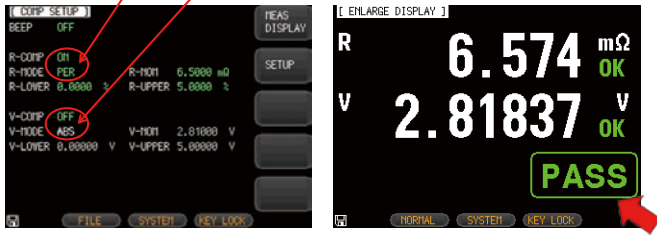

各種電池の内部抵抗と電圧測定に適した バッテリーメータ

300V モデル

GBM-3300 ¥220,000USB
標準装備RS-232C
標準装備

80V モデル

GBM-3080 ¥180,000

バッテリーメータ **GBM-3000 SERIES**

- 3.5 インチカラー液晶ディスプレイを採用
- 2モデル： GBM-3300 (300V)、GBM-3080 (80V)
- 電圧測定基本確度：0.01%
- 抵抗測定基本確度：0.5%
- 単セル測定に適した測定分解能：0.1 $\mu\Omega$ 、10 μV

特長

独立設定、独立判定のコンパレータ機能

電圧、抵抗ともに、
SEQ(上下限值)、PER(パーセント)、ABS(絶対値)など
必要なモードで、独立したHI/LO判定の設定が可能。

高分解能機能

測定分解能 0.1 μΩ、10 μV により単セルの電池測定に最適

未接続 / 接続検出機能

統計演算機能

1. GBM-01 *標準付属*	ケルビンクリップ テストフィクスチャ	
最大測定電圧	90V	
2. GBM-02 (オプション)	同軸ピンプローブ テストフィクスチャ	
最大測定電圧	80V	
3. GBM-03 (オプション)	ツインピンプローブ テストフィクスチャ	
最大測定電圧	300V	
4. GBM-S1 (オプション)	ゼロ調整用ショートボード (GBM-02/03 用)	

定格

	GBM-3300	GBM-3080
価格 (税抜き)	220,000 円	180,000 円
測定範囲	R:0.0001m-3.2k Ω V:0.00001-300.000VDC	R:0.0001m-3.2k Ω V:0.00001-80.0000VDC
精度 (測定速度: SLOW 時)	R: 0.5%+5dgt V: 0.01%+3dgt	R: 0.5%+5dgt V: 0.01%+3dgt
測定電流信号	1kHz (± 0.5Hz) 測定電流: 100mA(3m Ω) ~ 10uA(3k Ω)	
レンジ	7 レンジ (Ω) および 3 レンジ (V)	7 レンジ (Ω) および 2 レンジ (V)
測定速度	65 回 /s、25 回 /s、14 回 /s、3 回 /s	
インタフェース	RS-232C(SCPI)、ハンドラ、USB デバイス / ホスト	
電源 / 質量	100 - 240VAC, 50/60Hz, Max 10W, 2.8kg	
機能	接続異常検出、10,000 組測定値保存、 統計演算 (平均、標準偏差、工程能力指数 Cp/CpK...)	