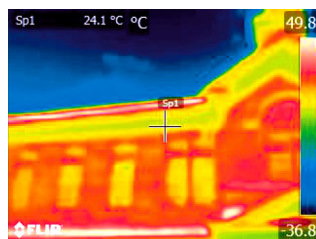

IWATSU FLIR C2/C3

近距離

中距離

遠距離

ポケットインで手軽に現場へ持参して、隅々まで診断したい方へ

低価格
99,800円
(FLIR C2)

世界初
カードサイズ
サーモグラフィカメラ

他社との違い 特許取得技術『MSX[®]機能』搭載、3タイプの撮影モードで些細な欠損も見逃さない。

『MSX[®]機能』とは

MSX[®]機能(スーパーファインコントラスト機能)は、リアルタイムで画像を補正することができ、構造物の詳細や発熱箇所の判別が熱画像上で容易に行えます。また、デジタルカメラモードとの同時撮影も可能で、同画角の可視画像を簡単に生成することができます。

デジタルカメラモード

サーモグラフィカメラモード

MSX[®]モード

FLIR C2/C3の特長

最軽量130g

国内フルメンテナンス