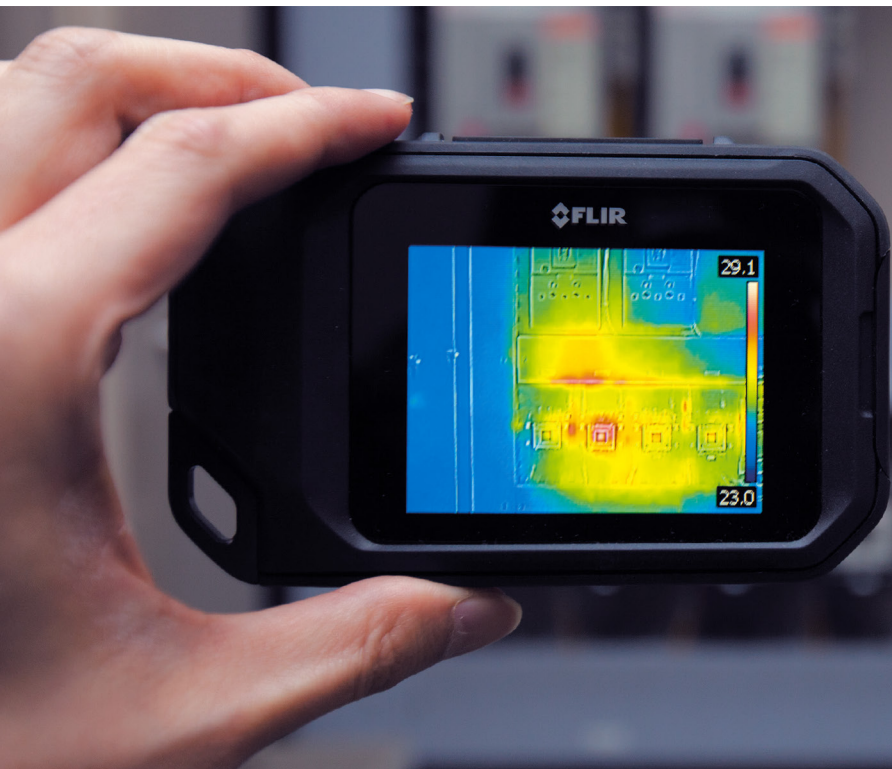

IWATSU FLIR C2/C3

近距離

中距離

遠距離

ポケットインで手軽に現場へ持参して、隅々まで診断したい方へ

低価格
99,800円
(FLIR C2)

世界初
カードサイズ
サーモグラフィカメラ

他社との違い 特許取得技術『MSX[®]機能』搭載、3タイプの撮影モードで些細な欠損も見逃さない。

『MSX[®]機能』とは

MSX[®]機能(スーパーファインコントラスト機能)は、リアルタイムで画像を補正することができ、構造物の詳細や発熱箇所の判別が熱画像上で容易に行えます。また、デジタルカメラモードとの同時撮影も可能で、同画角の可視画像を簡単に生成することができます。

デジタルカメラモード

サーモグラフィカメラモード

MSX[®]モード

FLIR C2/C3の特長

最軽量130g

国内フルメンテナンス